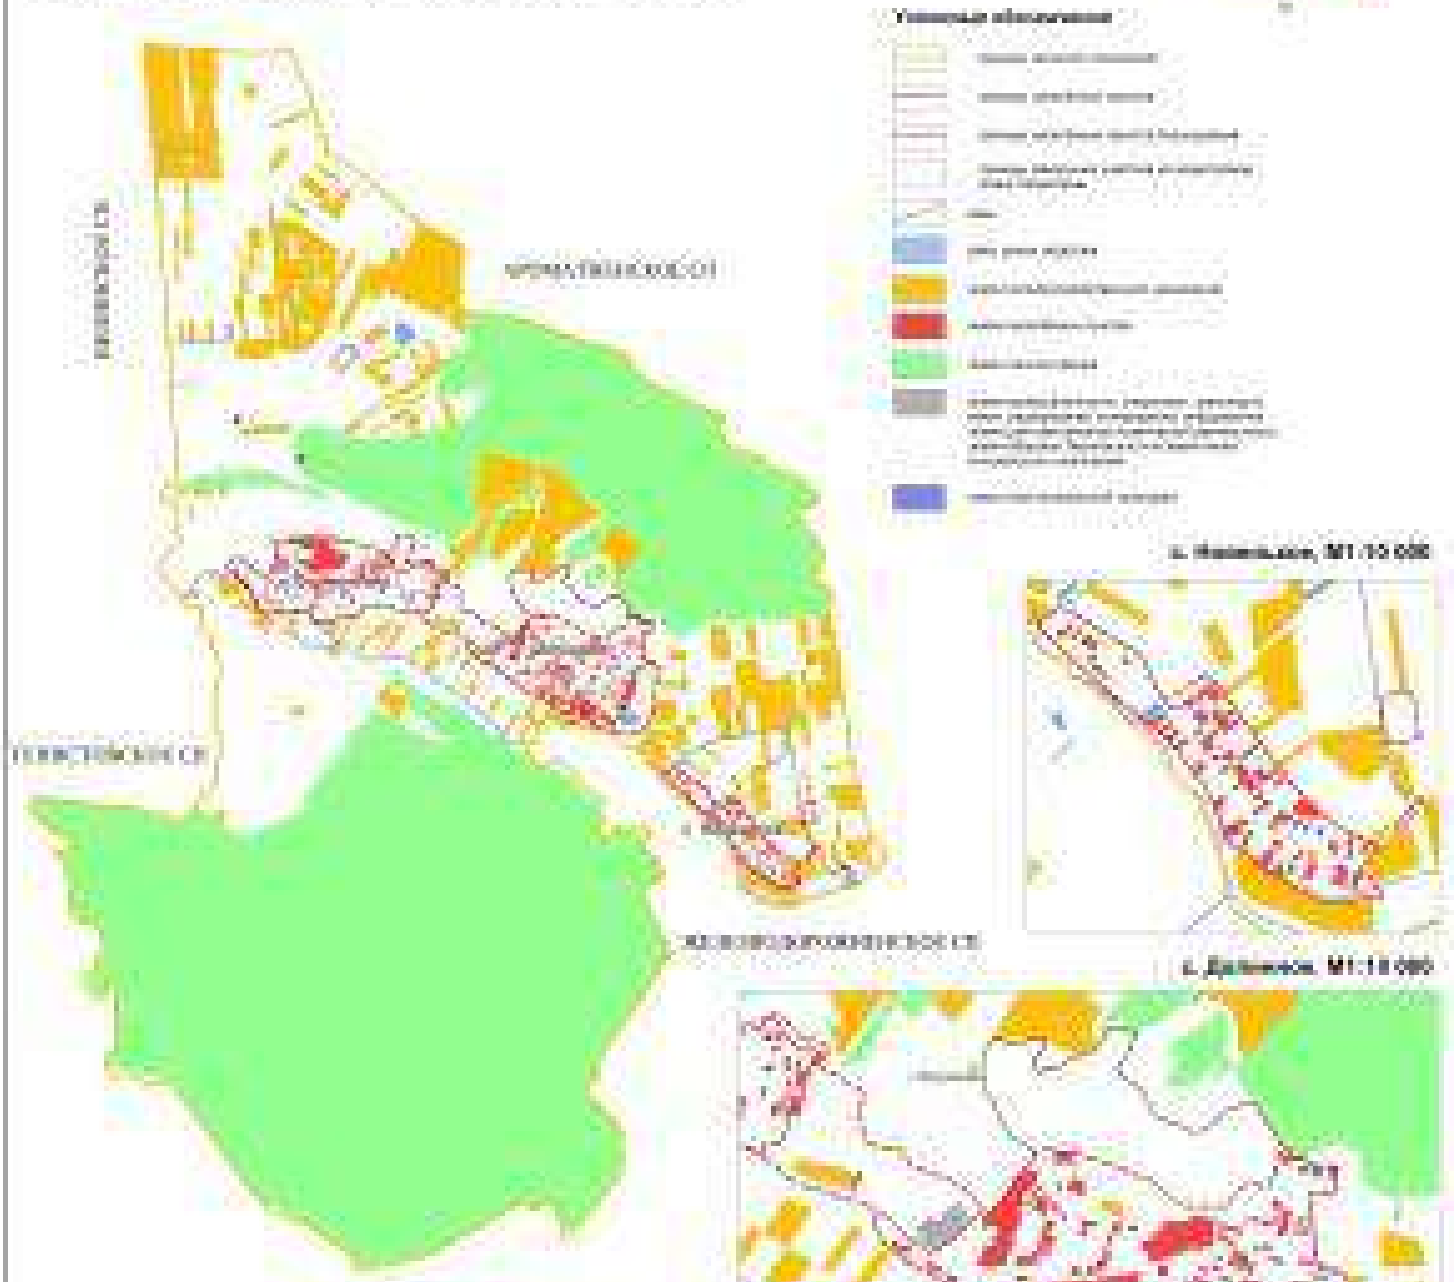

Долинненское сельское поселение Бахчисарайского района Республики Крым Генеральный план

Карта границ населённых пунктов входящих в состав сельского поселения, М 1:25 000, М 1:10 000

г. Фурмановка, М 1:10 000, листы 2, 3, 4